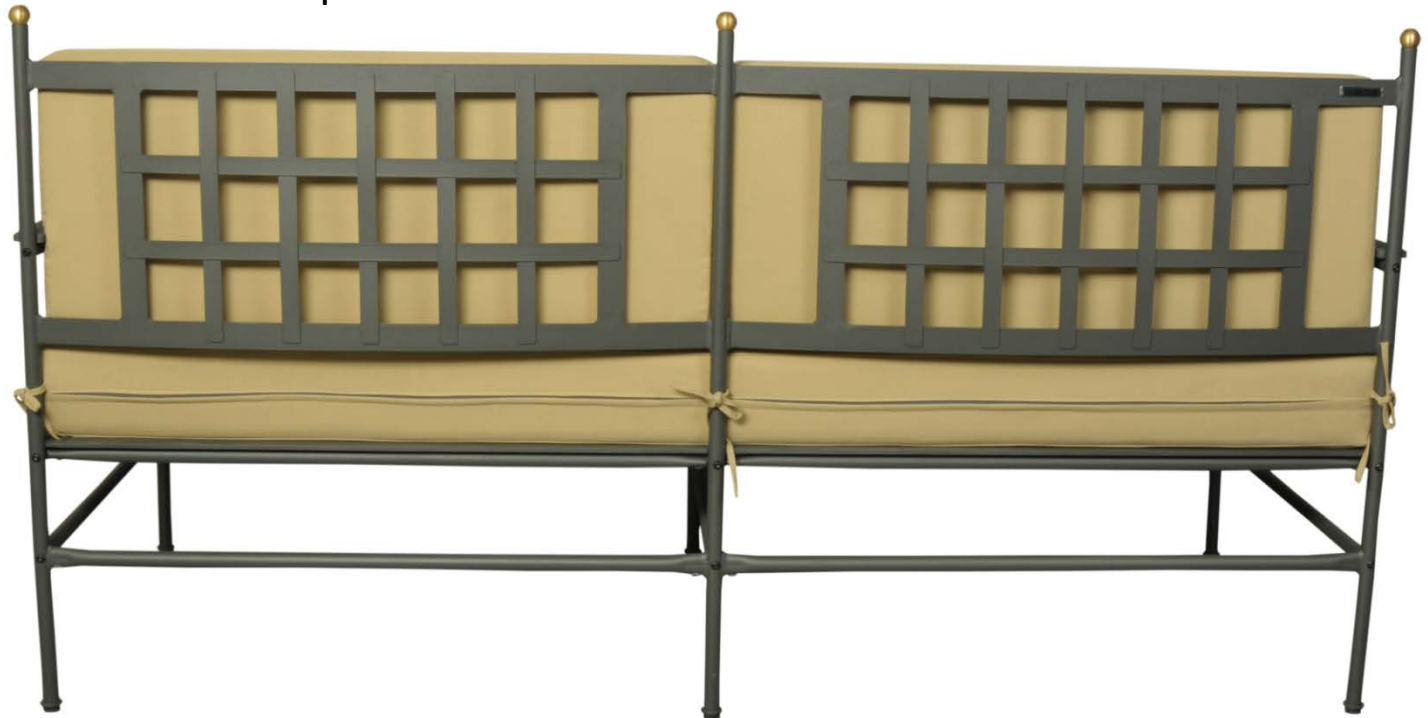

demarforge®

5561
İroko Çıtalı
Iroko Wood Slats

Metal Tabla
Steel Top

4497 : Ø : 60 cm h:76 cm
4498 : Ø : 70 cm h:76 cm
4499 : Ø : 80 cm h:76 cm

5202

Metal Sirt ve Oturak
Steel Back and Seat

T 101-A
Demonte Divan
Flatpack Sofa